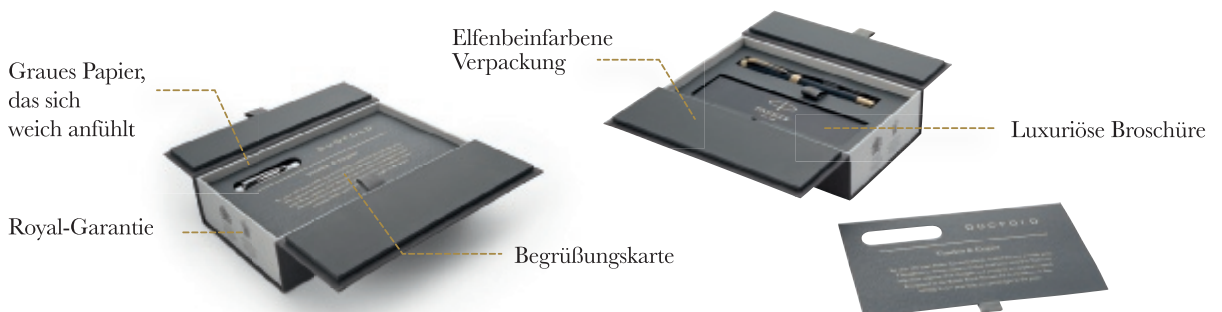

Duofold-Schenkerlebnis: