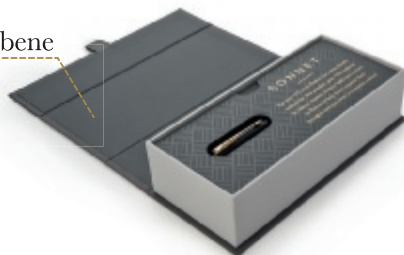

Core Edelstahlfeder

Core Edelstahlfeder/
massive 18-kt-
Goldfeder

Premium

Silberbasis Premium

Sonnet-Schenkerlebnis:

Elfenbeinfarbene
Verpackung

Royal-Garantie

Begrüßungskarte